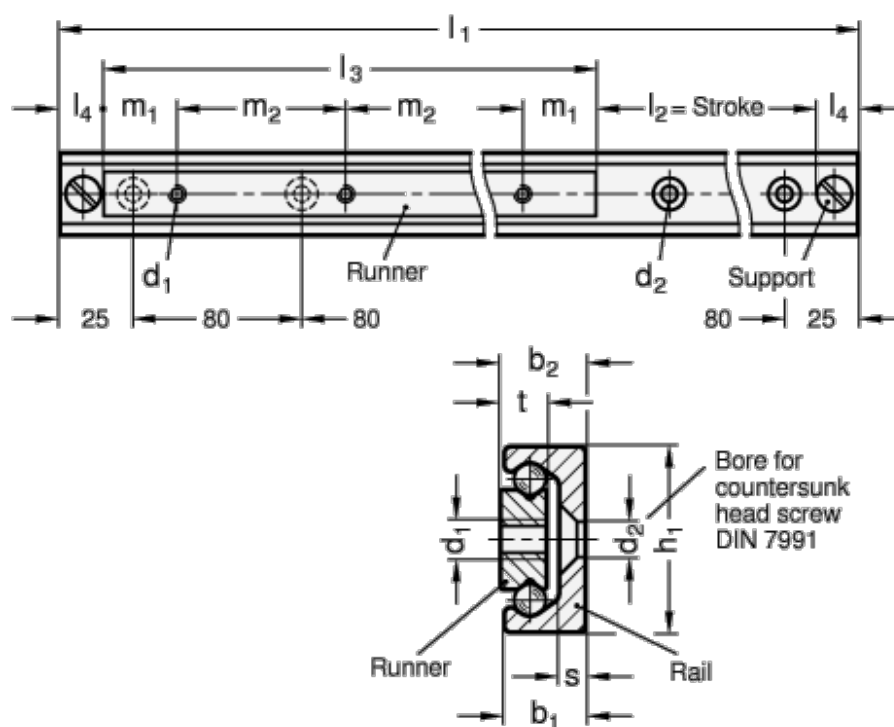

Varenummer: 2024022880610

Beskrivelse: E+G udtræksskinne GN 2402-28-80-610

Mål

b1	= 12.3	m1	= 10
b2	= 12.9	m2	= 20
d1	= M5	s	= 4
d2	= 5.5	t	= 7
h1	= 28	Vægt in (g)	= 890
L1	= 494 - 610		
L3	= 80		
L4 max	= 18		